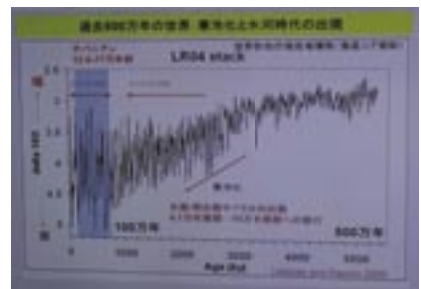

50万年前からの温暖化・寒冷化のくりかえし

2月11日 小5志望校判定テスト申込

氏名

受験料2,500円を添えて申し込みます。

領収書

金2,500円 領収しました

但し2/11判定テスト代として

2023年 月 日 東大能研